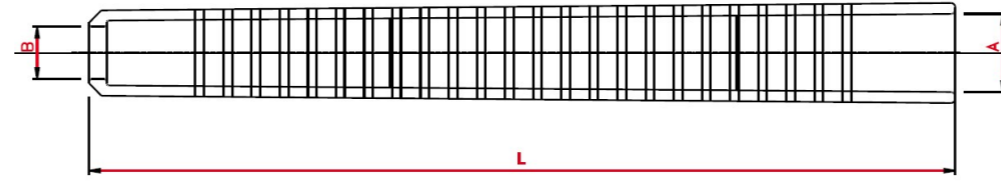

TUBI PER FILATOI AD ANELLO

RING SPINNING TUBES

Scaglia
1838

IMPRESA STORICA D'ITALIA

COLLANA COLORI COLOUR SAMPLER

Giallo 1		Yellow 1
Nocciola 2		Hazelnut 2
Grigio 3		Grey 3
Bianco 4		White 4
Rosa 5		Pink 5
Azzurro 6		Light blue 6
Verde 9		Green 9
Lilla 10		Lilac 10
Verde acqua 11		Light green 11
Marrone 12		Brown 12
Amaranto 13		Amaranthine 13
Blu 14		Blue 14
Nero 15		Black 15
Rosso 16		Red 16
Arancio 18		Orange 18